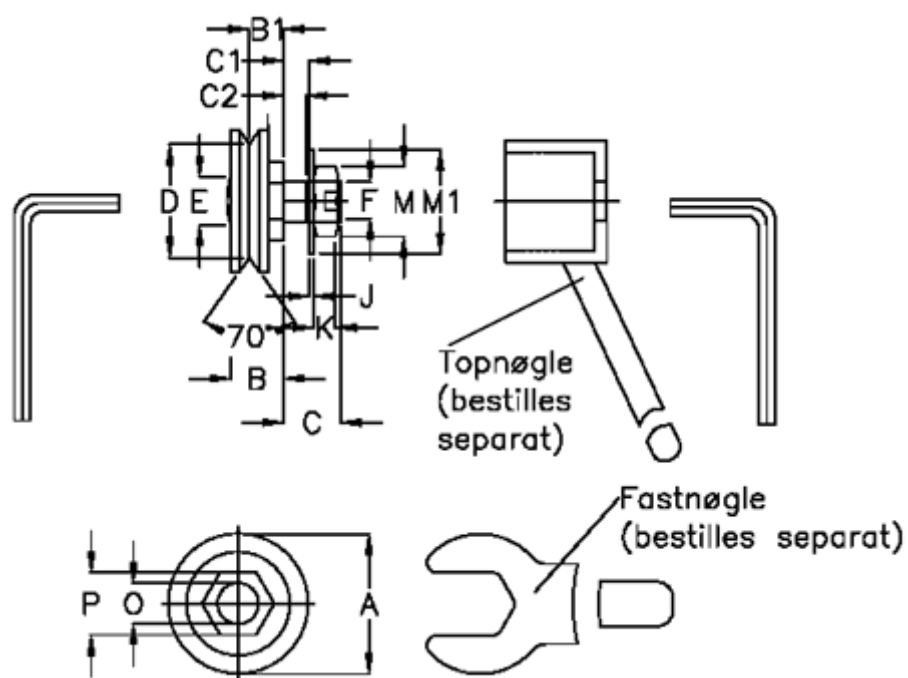

Varenummer: 0571510195  
Beskrivelse: Hepco GV3 leje GSJ 195 C  
Slimline m. kort aksel

## Mål

B = 9.2  
B1 = 5.7  
D = 14.80  
E = 7.0  
F = M6x0,75  
G = 5  
H = 1.0  
I = 7.4

vægt kg/1000 = 0.014